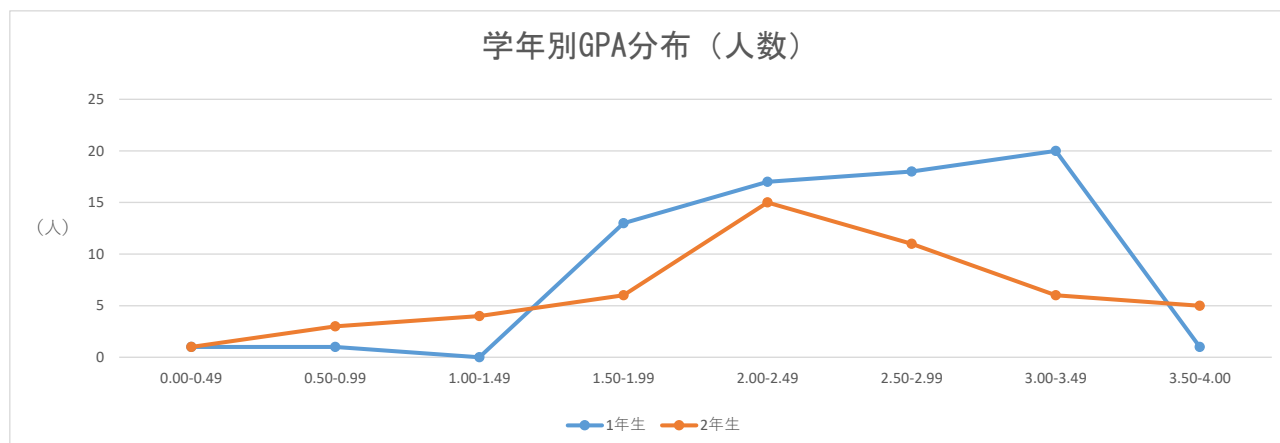

### ○学年別GPA分布(人数)

学年	0.00-0.49	0.50-0.99	1.00-1.49	1.50-1.99	2.00-2.49	2.50-2.99	3.00-3.49	3.50-4.00	合計	GPA平均値
1年生	1	1	0	13	17	18	20	1	71	2.50
2年生	1	3	4	6	15	11	6	5	51	2.33
3年生	学年進行中									
4年生										
合計	2	4	4	19	32	29	26	6	122	2.43