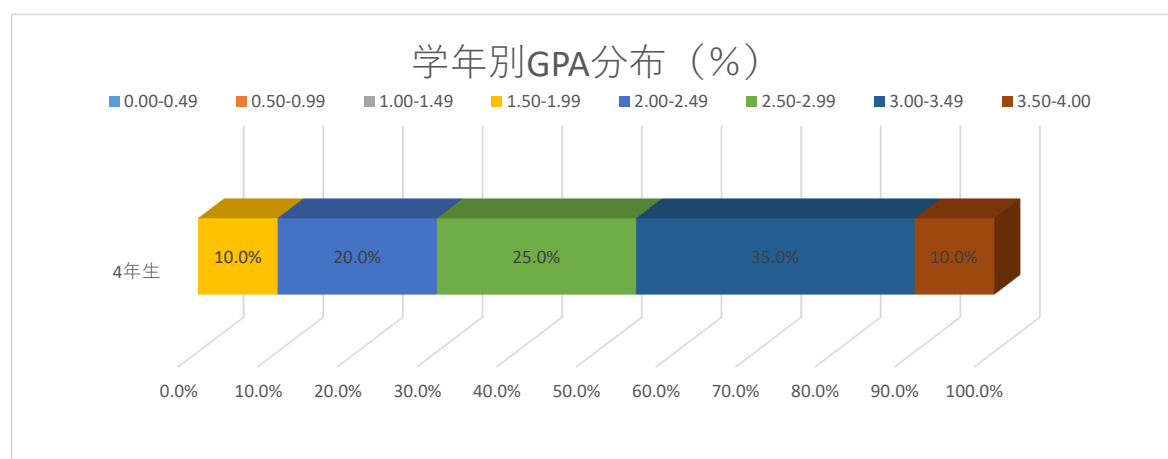

2020年度GPA分布データ（応用心理学部福祉心理学科）

○学年別GPA分布(人数)

学年	0.00-0.49	0.50-0.99	1.00-1.49	1.50-1.99	2.00-2.49	2.50-2.99	3.00-3.49	3.50-4.00	合計	GPA平均値
1年生	募集停止									
2年生	募集停止									
3年生	募集停止									
4年生	0	0	0	2	4	5	7	2	20	2.78

○学年別GPA分布(%)

学年	0.00-0.49	0.50-0.99	1.00-1.49	1.50-1.99	2.00-2.49	2.50-2.99	3.00-3.49	3.50-4.00	総計
1年生	募集停止								
2年生	募集停止								
3年生	募集停止								
4年生	0.0%	0.0%	0.0%	10.0%	20.0%	25.0%	35.0%	10.0%	100.0%