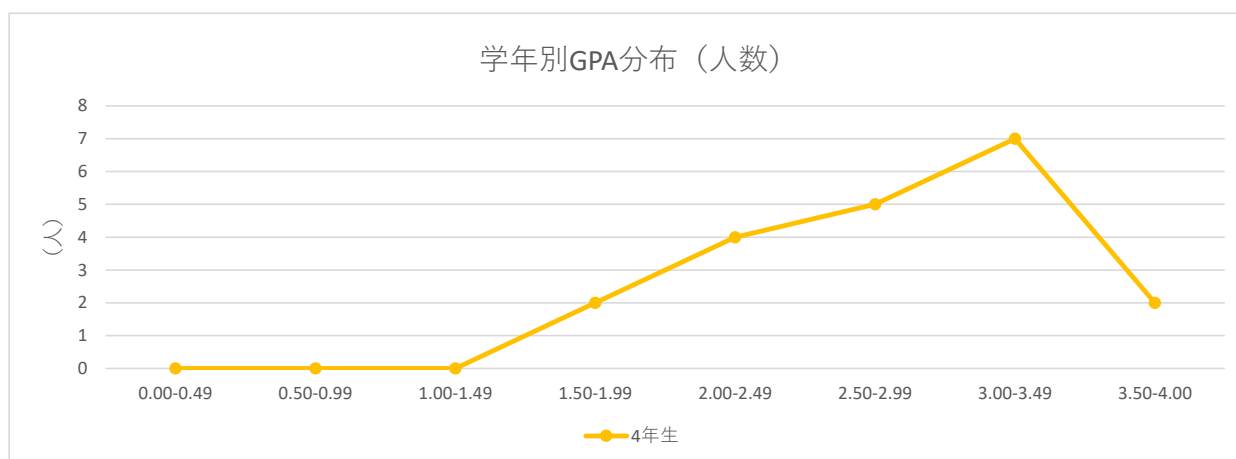

2020年度GPA分布データ（応用心理学部福祉心理学科）

○学年別GPA分布(人数)

学年	0.00-0.49	0.50-0.99	1.00-1.49	1.50-1.99	2.00-2.49	2.50-2.99	3.00-3.49	3.50-4.00	合計	GPA平均値
1年生	募集停止									
2年生	募集停止									
3年生	募集停止									
4年生	0	0	0	2	4	5	7	2	20	2.78

○学年別GPA分布(%)

学年	0.00-0.49	0.50-0.99	1.00-1.49	1.50-1.99	2.00-2.49	2.50-2.99	3.00-3.49	3.50-4.00	総計
1年生	募集停止								
2年生	募集停止								
3年生	募集停止								
4年生	0.0%	0.0%	0.0%	10.0%	20.0%	25.0%	35.0%	10.0%	100.0%