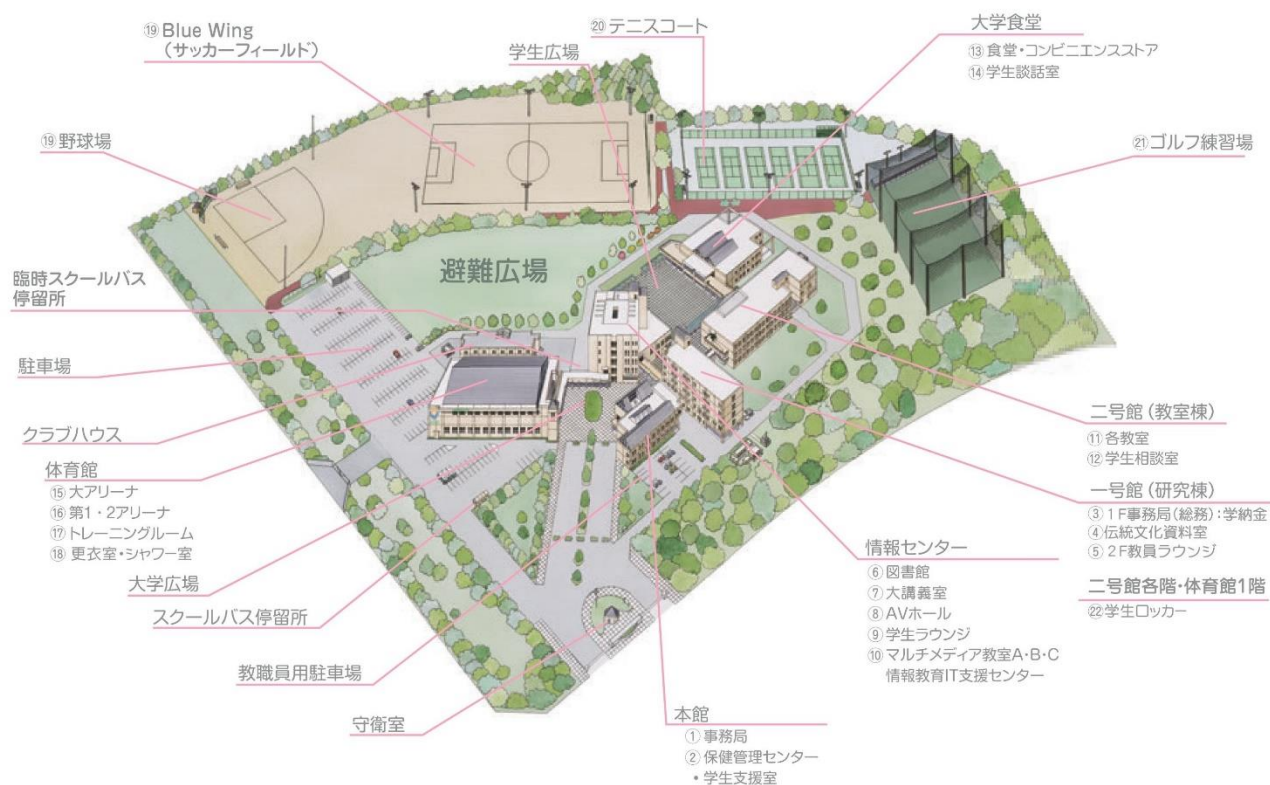

千葉キャンパス概要

【アクセス】

京成線「勝田台」駅、東葉高速線「東葉勝田台」駅から路線バスで20分

<http://www.tsu.ac.jp/juken/access/tabid/259/Default.aspx>

千葉(八千代)キャンパス全体図

【校地・校舎】

校地は 117,612 m²であり、その内、校舎敷地 70,556 m²、運動場用地 47,056 m²である。

【体育施設】

体育施設は、体育館 1 棟(面積 3,770 m²、アリーナ 3 面、トレーニングルーム 1 室)、夜間照明付きのテニスコート(6 面)とサッカー場 等