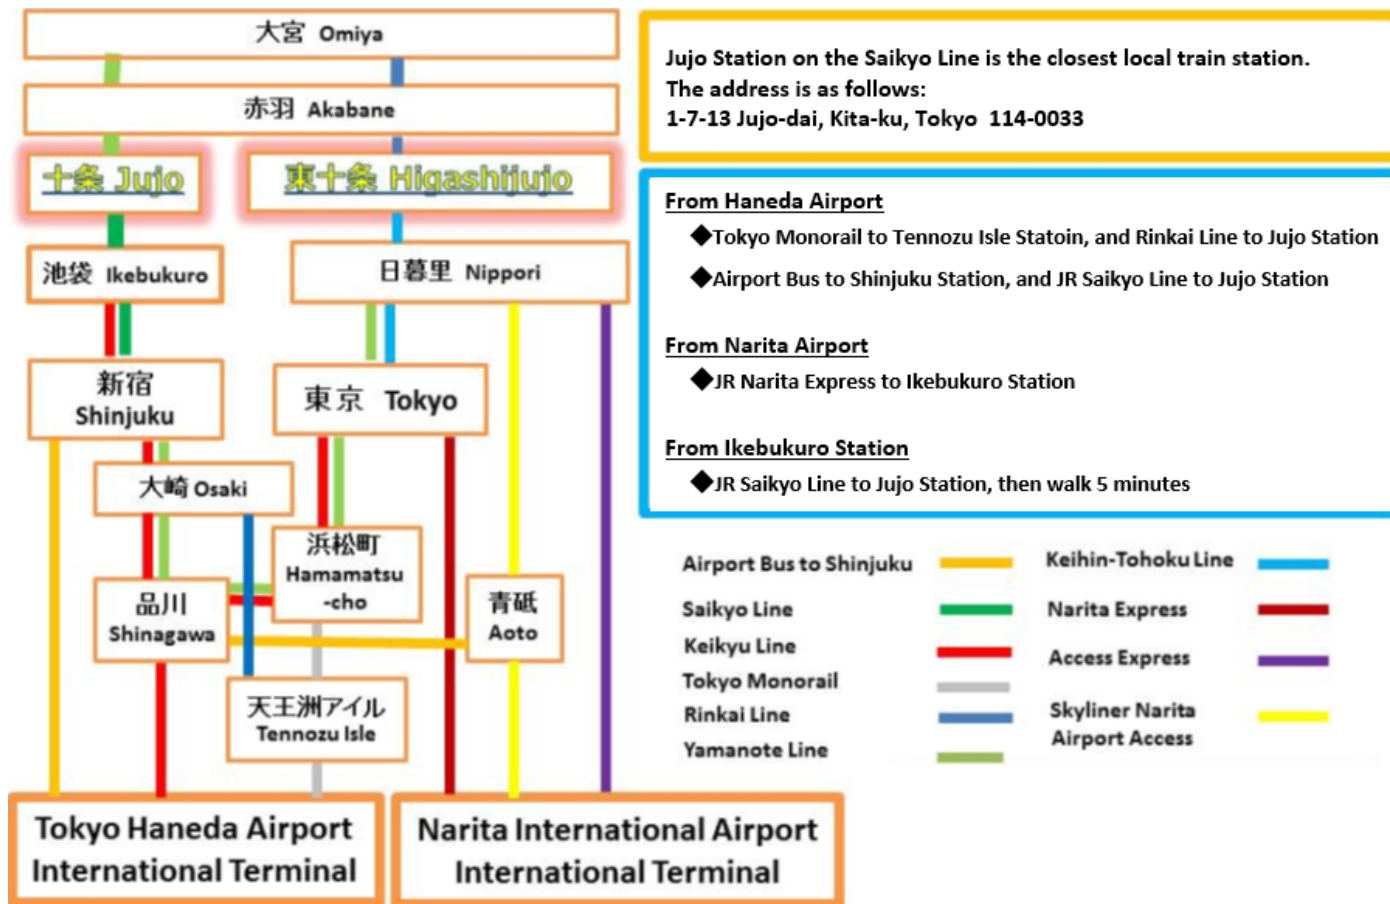

Campus Life

东京成德大学为促进与国外大学的合作关系，于二〇二〇年四月成立了“环球教育中心”。本中心担负根据协定上的交换留学项目的留学生派遣以及接收，到没有缔结协定的国外大学派遣本校生等工作。

此外，还打算全年计划而举办有关全球性问题的讲演会，研究会等，以促进我校学生对国外问题以及全球化的关注。

東京成德大學為促進與國外大學的合作關係，於二〇二〇年四月成立了“環球教育中心”。本中心擔負根據協定上的交換留學項目的留學生派遣以及接收，到沒有締結協定的國外大學派遣本校生等工作。

此外，還打算全年計劃而舉辦有關全球性問題的講演會和研

Directions

👉 QR Code for Map