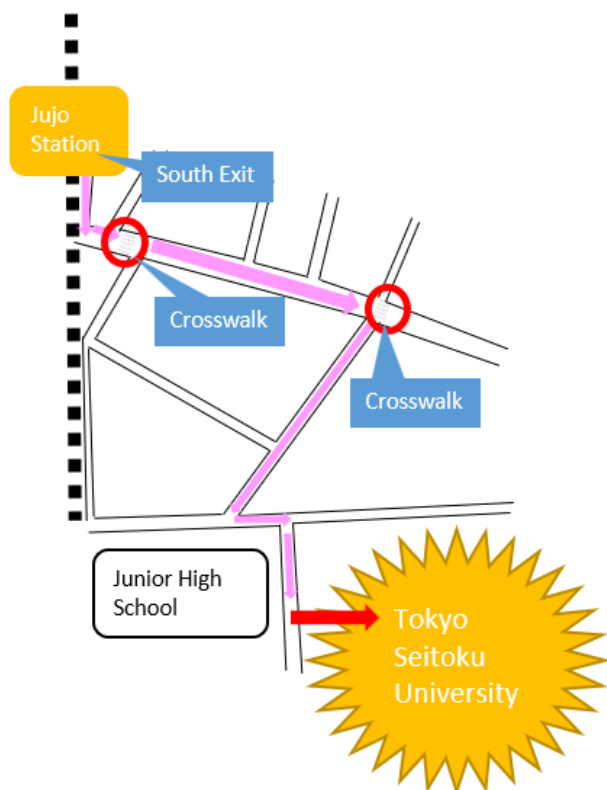

Directions

👉 QR Code for Map