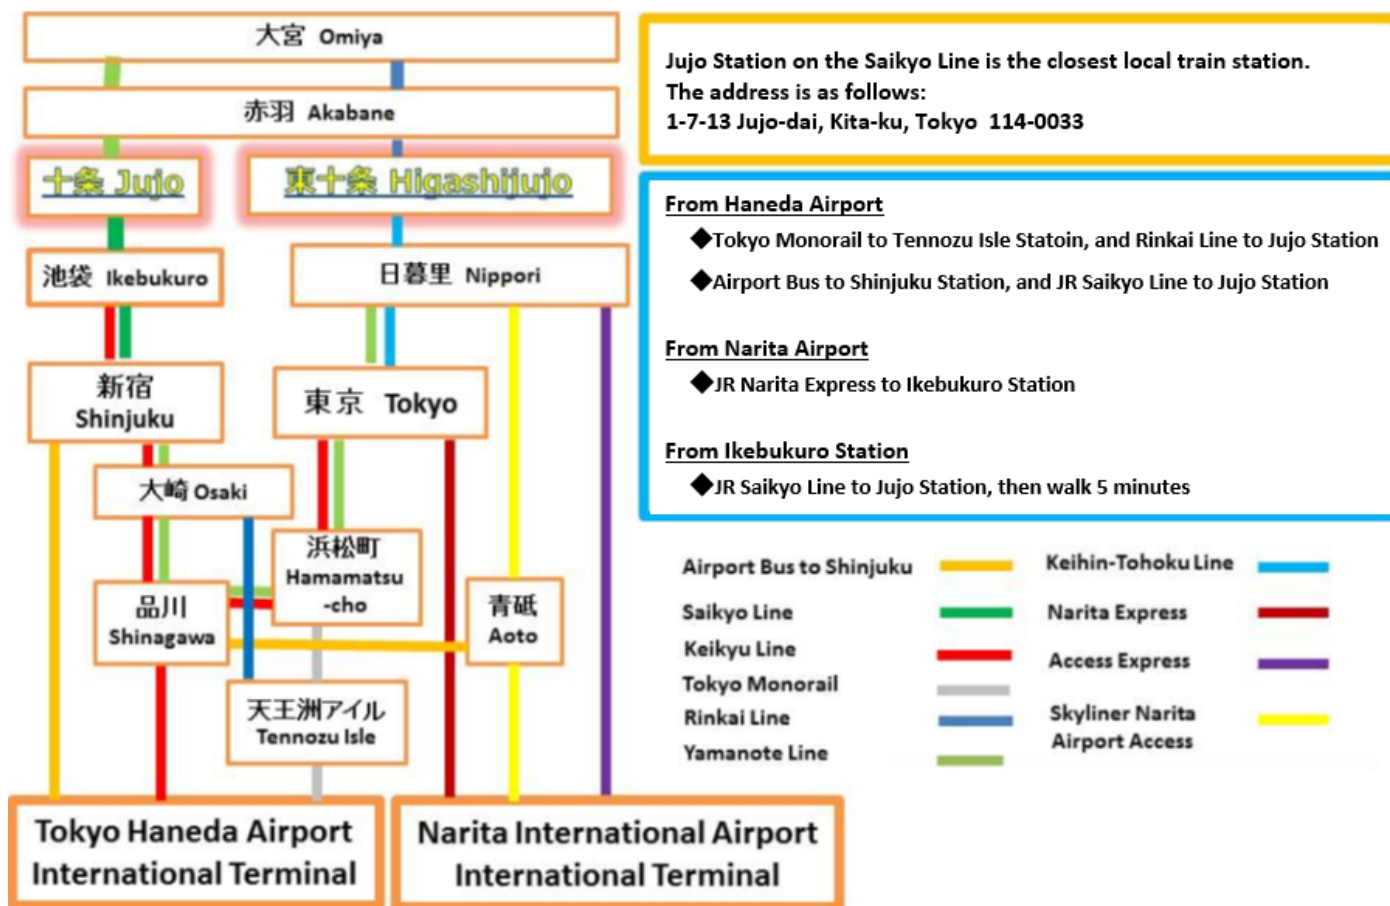

# Campus Life

도쿄세토쿠대학은 해외 대학과의 협력관계를 촉진할 목적으로 2020년 4월 글로벌교육센터를 설립했습니다.

글로벌교육센터는 자매 협정 대학과의 교환유학 프로그램에 의한 우리 학교 학생의 파견, 해외 대학 학생의 유치, 그리고 협정을 맺지 않은 대학에 대해서도 학생 파견 업무 등을 수행하고 있습니다.

이와 함께 글로벌 시대에 걸맞은 다양한 이슈와 관련하여 강연회, 워크숍 등을 기획, 실시하는 등 글로벌 시대, 글로벌 이슈에 대한 학생들의 관심을 높이기 위해 노력하고 있습니다.

# Directions

👉 QR Code for Map