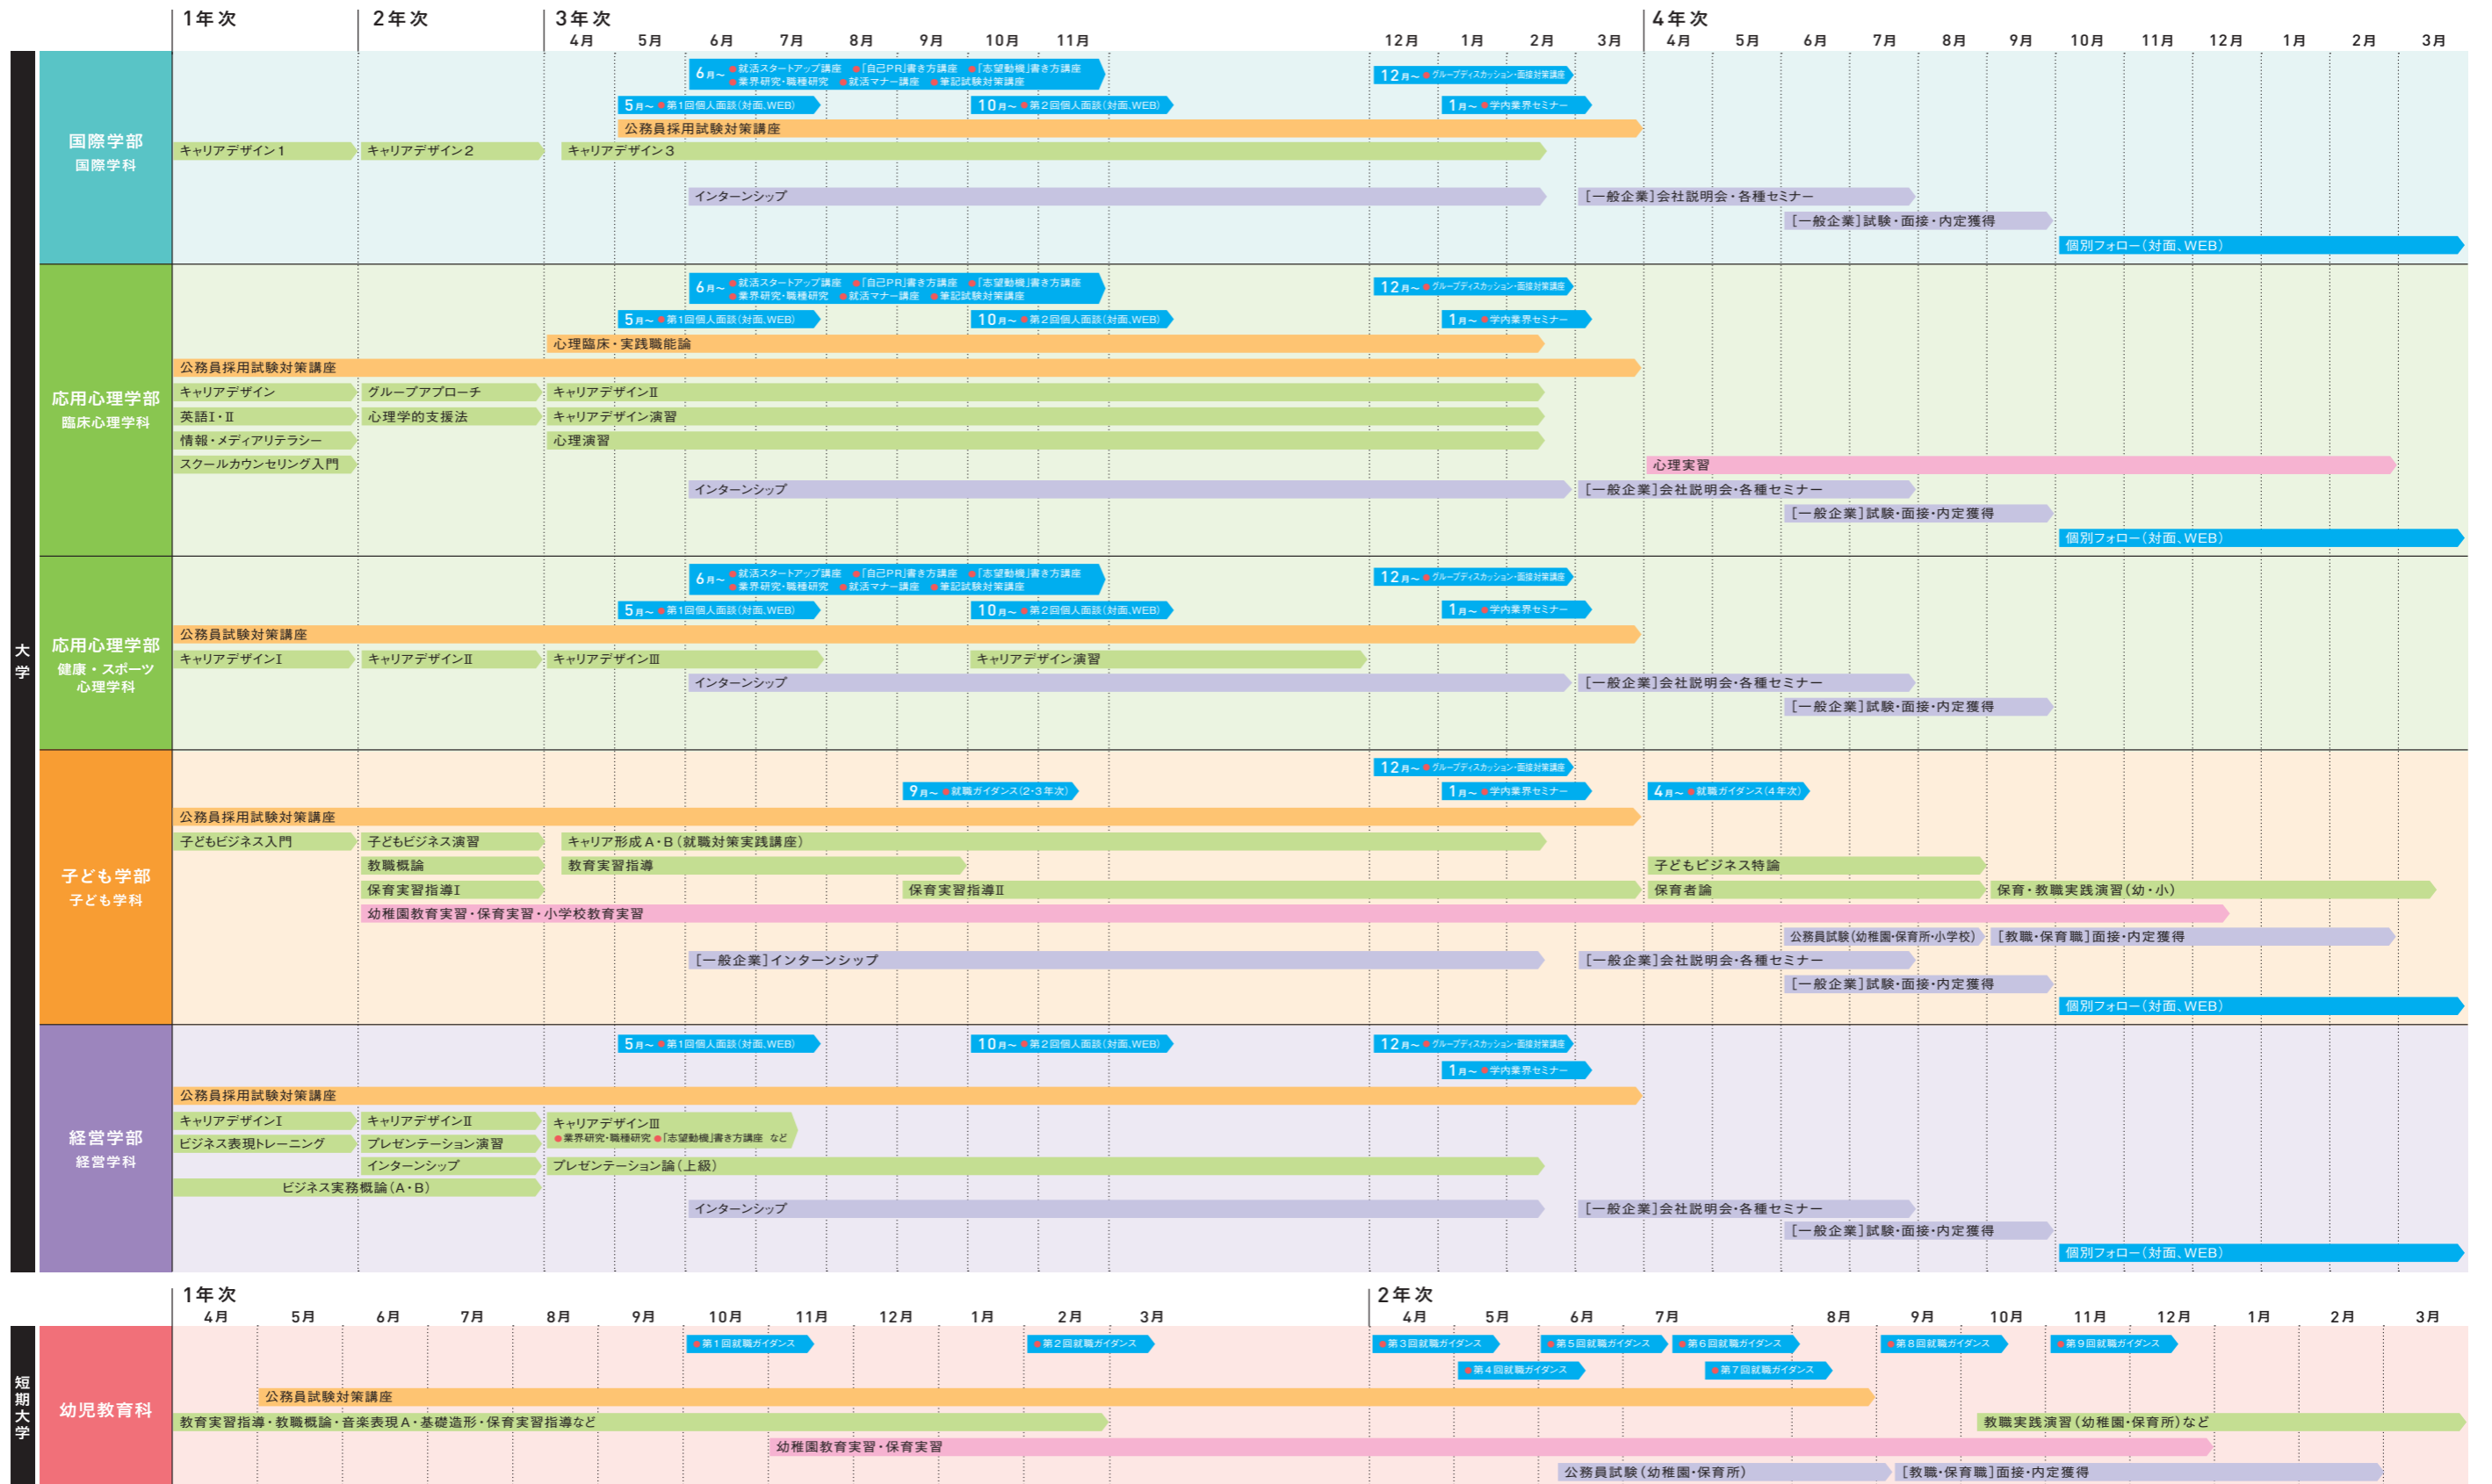

CAREER SUPPORT CENTER SCHEDULE

キャリア支援スケジュール

1年次から親身なサポートを行っています

希望の進路をつかみ取るために、1年次からキャリアデザインの授業などを通じて就業力の強化を図ります。
少人数の特長を活かして、一人ひとりの学生に目の行き届いたサポートを行っています。

※スケジュールは変更となる場合があります。